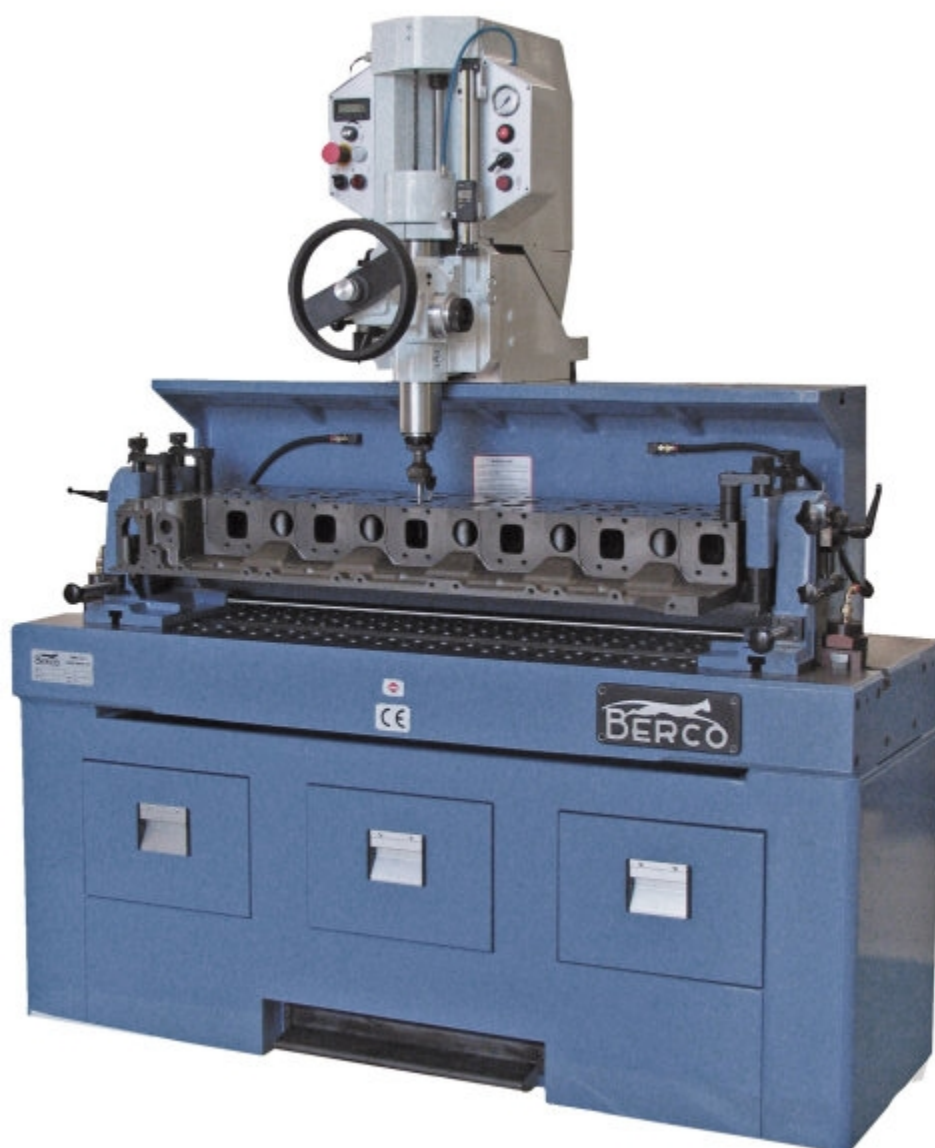

Станки для ремонта головки блока цилиндров Berco

Станок для расточки седел клапанов и направляющих втулок модели ASV/BL

ASV/BL

Обрабатываемая способность:

ASV/BL